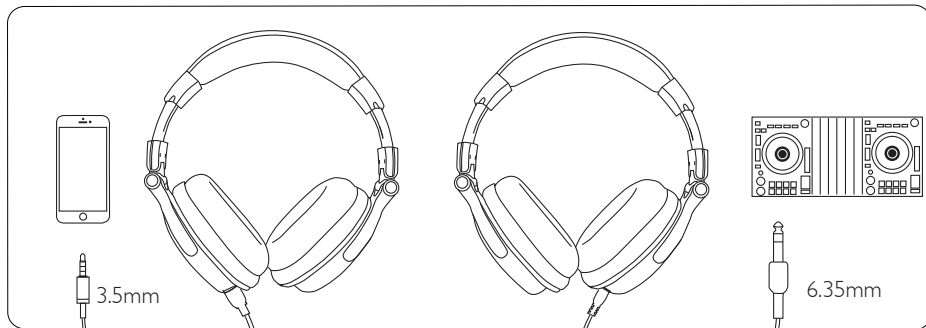

■ Fonctionnalités

- Son haute résolution et bonne restitution des basses

Le pilote en néodyme de 50mm de large et l'innovation technologique délivrent un son haute définition et restitue toutes les subtilités présentes dans la musique ainsi que les basses. C'est tout ce dont les DJs et les audiophiles ont besoin.

- Câble audio Jack de 3.5mm et 6.35mm

Afin de se connecter aux autres appareils ordinaires comme les smartphones, iPad, iPod, etc..., vous pouvez brancher le câble Jack de 6.35mm dans le casque, de l'autre côté de votre appareil. Afin de connecter un instrument professionnels comme une table de mixage, vous pouvez brancher le câble Jack de 3.5mm d'un côté sur le casque et de l'autre sur votre table de mixage ou votre guitare, donc vous êtes libre de choisir le câble jack de 3.5 ou 6.35mm.