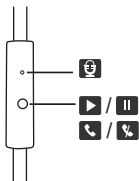

- 1.2m câble rigide avec micro intégré

Fonction télécommande

- Pliable et transportable

Les OneOdio Studio sont des écouteurs flexibles qui peuvent être naturellement ajustées à n'importe quelle taille de tête. De plus, ils peuvent être pliés en position à plat et se remettre en mode actif en marche.