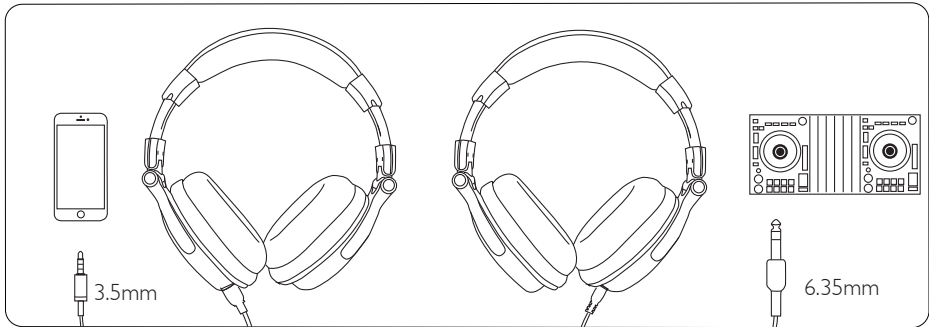

Eigenschaften

- Hochauflösender und tiefgreifender Klang

Der 50mm großer Neodym Treiber und die innovative Technologie liefert

High-Definition-Sound in neuer Perfektion und reproduziert die Dynamik und den kontrollierten Bass Ihrer Musik, die DJs und Audiophile brauchen.

- 6.35mm & 3.5mm Audio Jack

Zum Anschluss an normale Audiogeräte wie Mobiltelefon, iPad, iPod usw. können Sie die 6.35mm Klinkenbuchse an die Kopfhörer und die andere Seite an das Musikabspielgerät anschließen. Zum Anschluss an professionelle Musikinstrumente wie Mixer, Turntable können

Sie den 3.5mm Klinkenstecker in die Kopfhörer und die andere Seite an Ihren Mixer, Ihre Gitarre usw. anschließen. Dadurch ist es unnötig für extra Verwendung von 6.35mm (1/4 Zoll) auf 3.5mm /Stecker auf Buchsenadapter: