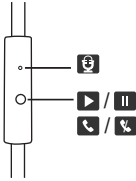

- Dehnbares Spiralkabel

Das statische 2m-Kabel kann für eine längere Nutzung bis zu 3m gedehnt werden.

- 1.2m Standardkabel mit Mikrofon

Fernsteuerungsfunktion

- faltbar und tragbar

OneOdio Studio sind flexible Kopfhörer, die natürlich an jeden Kopf angepasst werden können. Außerdem können sie flach zusammengeklappt und in die entworfene Tasche eingesetzt werden, wenn man unterwegs ist.