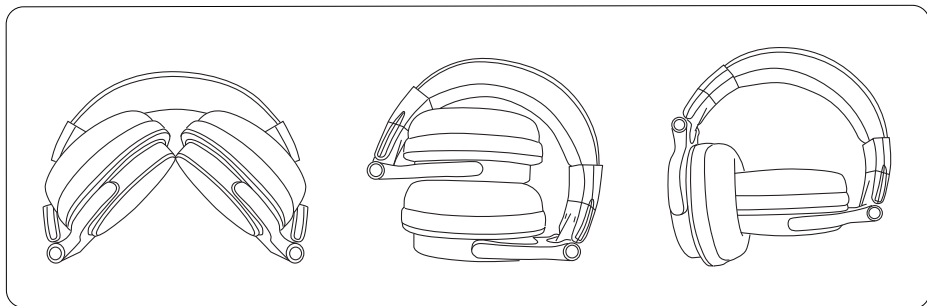

- 折り畳み可能なデザイン

洗練されている金属構造なので耐久性があり、折りたたむこともできるデザインです。携行用の収納袋がついて、どこへでも連れていきます。