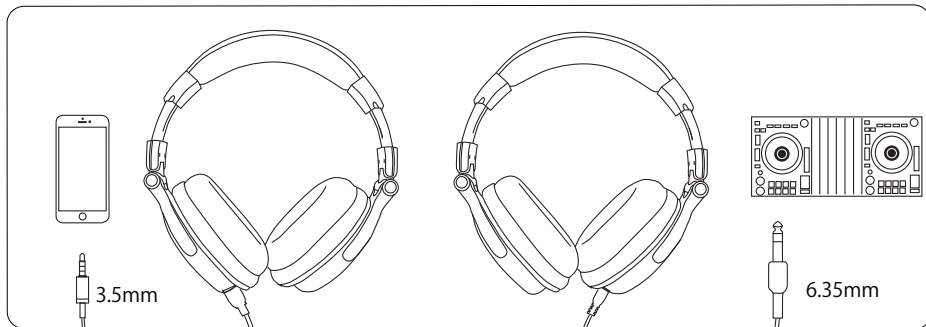

特徴

● 優れた高音質

2つの50mmの大口径ドライバーが臨場感あふれる音楽を満喫します。自然な味わいを楽しめます。密閉性なデザインとノイズキャンセリング技術によって、周囲騒音を無視し音楽鑑賞できます。

● 6.35mm & 3.5mmジャック

3.5mmプラグでスマホ、iPad、iPodなどの一般的なオーディオ機器に接続するには、6.35mmプラグをヘッドホンに差し込み、幅広く対応しています。6.35mmプラグで電子ピアノ、ヤマハピアジェーロなどの電子楽器やモバイル端末等に幅広くご使用いただけます。