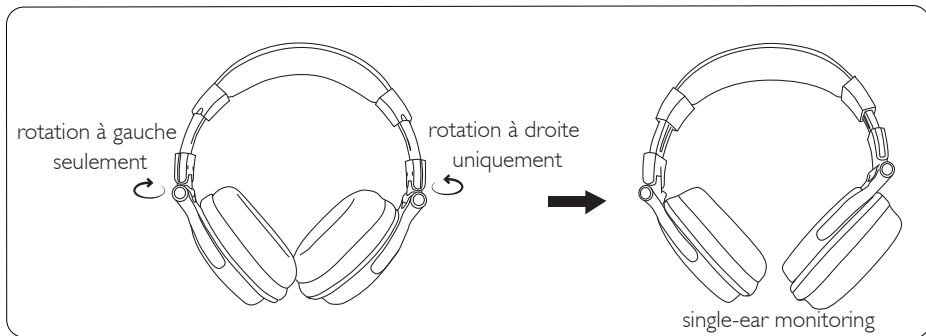

■ Fonctionnalités

- Son haute résolution et bonne restitution des basses

Le pilote en néodyme de 50mm de large et l'innovation technologique délivrent un son haute définition et restitue toutes les subtilités présentes dans la musique ainsi que les basses. C'est tout ce dont les DJs et les audiophiles ont besoin.

- Câble audio Jack de 3.5mm et 6.35mm

Afin de se connecter aux autres appareils ordinaires comme les smartphones, iPad, iPod, etc..., vous pouvez brancher le câble Jack de 6.35mm dans le casque, de l'autre côté de votre appareil. Afin de connecter un instrument professionnels comme une table de mixage, vous pouvez brancher le câble Jack de 3.5mm d'un côté sur le casque et de l'autre sur votre table de mixage ou votre guitare, donc vous êtes libre de choisir le câble jack de 3.5 ou 6.35mm.

- Oreillettes pivotante à 90°

Les oreillettes pivotantes de façon particulière, elles peuvent pivoter jusqu'à 90° pour être posées au sol. Le design du mode à plat leur permet d'être facilement transportables et plus confortables lorsque le casque est posé sur les épaules. De plus, les oreillettes peuvent être retournées afin d'écouter la musique d'une seule oreille.