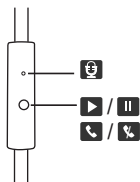

- 折り畳み可能なデザイン

洗練されている金属構造なので耐久性があり、折りたたむこともできるデザインです。携行用の収納袋がついて、どこへでも連れていきます。

FAQ

- Q:ヘッドフォンに2つのプラグ(6.35mmと3.5mm)があるのはなぜですか？

A:3.5mmプラグでスマホ、iPad、iPodなどの一般的なオーディオ機器に接続するには、6.35mmプラグをヘッドホンに差し込み、幅広く対応しています。6.35mmプラグで電子ピアノ、ヤマハピアジェーロなどの電子楽器やモバイル端末等に幅広くご使用いただけます。3.5mm～6.35mm変換プラグが不要です。