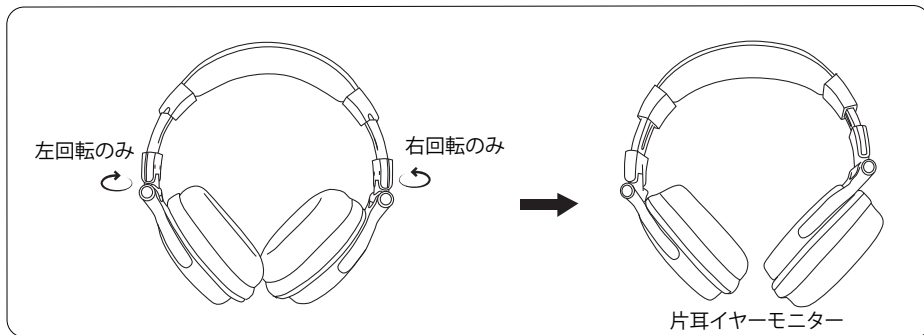

- 90度の反転モニター構造

ヘッドホンを使用する際に片耳モニタリングが便利な前方90度の反転モニター構造を採用しました。

- 快適なイヤーパードと優秀な遮音設計

快適なフィット感、柔軟性と通気性があり、密閉度が高いソフトイヤーパードで、周囲のノイズを軽減。

- コイル状延長コード

2mコイル状延長コードが3mまで伸ばすことができます。