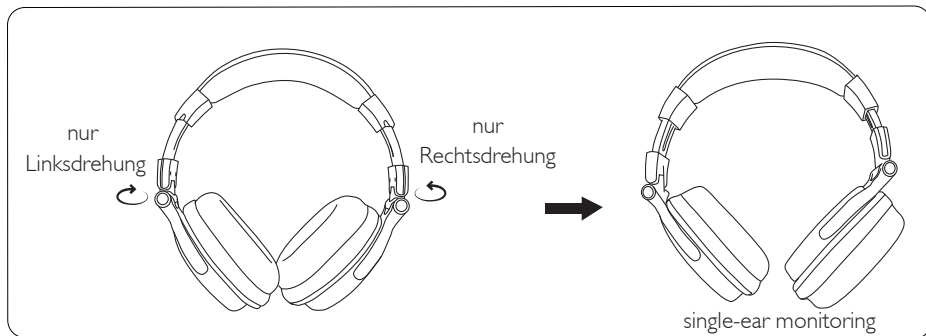

- 6.35mm & 3.5mm Audio Jack

Zum Anschluss an normale Audiogeräte wie Mobiltelefon, iPad, iPod usw. können Sie die 6.35mm Klinkenbuchse an die Kopfhörer und die andere Seite an das Musikabspielgerät anschließen. Zum Anschluss an professionelle Musikinstrumente wie Mixer, Turntable können

- 90 ° drehbare Ohrmuscheln

Die Ohrmuscheln schwenken für eine individuelle Passform und drehen sich um 90 Grad, um flach zu liegen. Das flachliegende Design erleichtert den Transport und bietet mehr Komfort beim Ausruhen. Außerdem können die Ohrmuscheln für die Einzelohrüberwachung sowohl links als auch rechts gedreht werden.